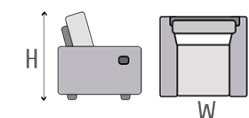

Dimensions principales: / Main dimensions:

Hauteur d'assise: 46 cm / Hauteur de caisse: 76 cm / Profondeur d'assise: 56 cm / Largeur de l'accoudoir: 25 cm
Seat height: 46 cm / Base height: 76 cm / Seat depth: 56 cm / Armrest width: 25 cm

Les dimensions données dans les fiches techniques et dans le catalogue sont à titre indicatif, nous vous remercions de bien vouloir tenir compte d'une tolérance de +/- 4cm sur chaque élément.

Dimensions presented in the technical sheet and in the catalogue may vary from actual ones with tolerance of +/- 4 cm per module.

TT00
54 cm x 16/70 cm x 21 cm
5 kg / 1 pcs

Dimensions
W x H x D